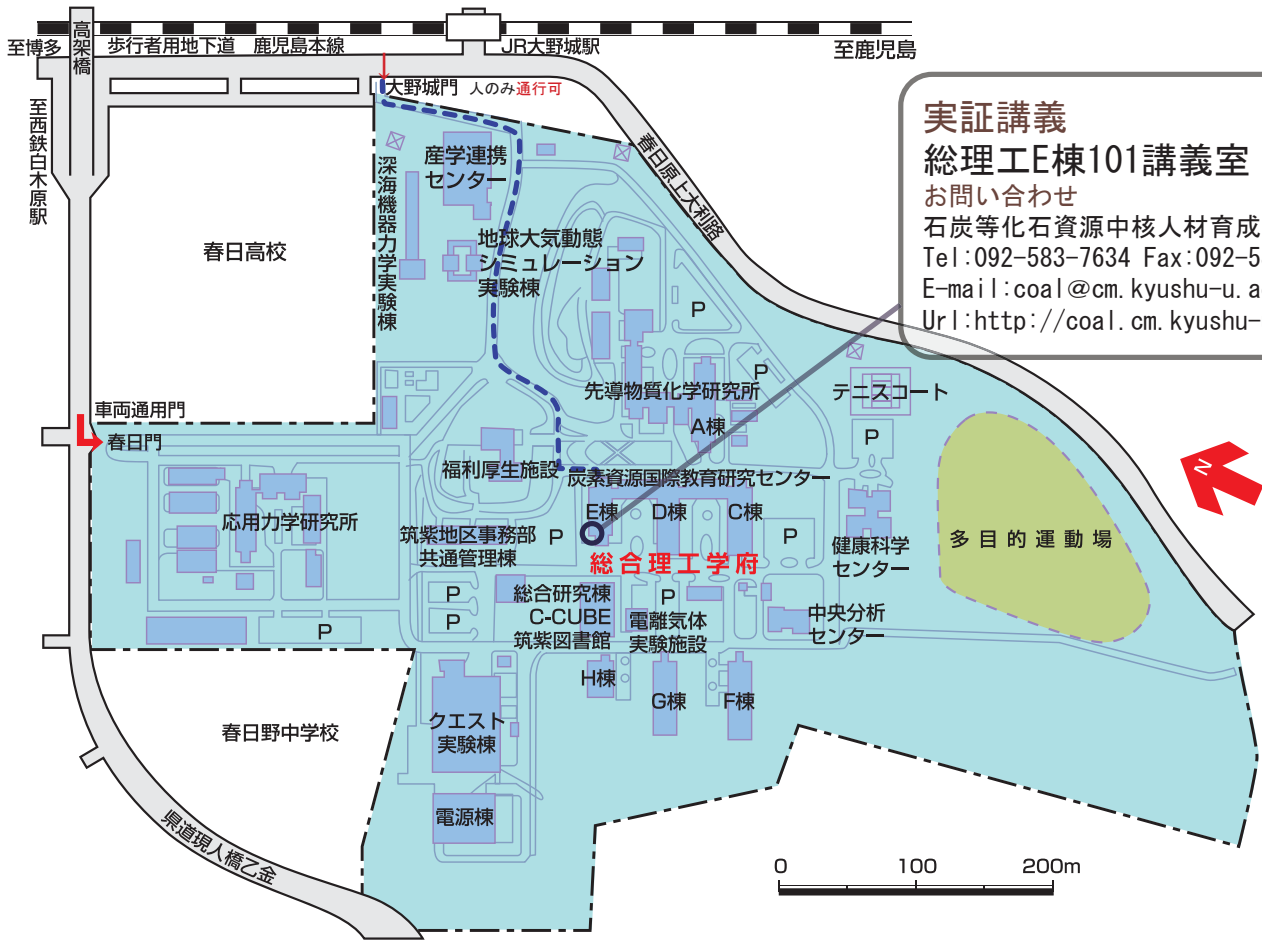

九州大学 筑紫地区 キャンパスマップ

実証講義

総理工E棟101講義室

お問い合わせ

石炭等化石資源中核人材育成推進室

Tel: 092-583-7634 Fax: 092-583-7643

E-mail: coal@cm.kyushu-u.ac.jp

Url: http://coal.cm.kyushu-u.ac.jp/

A C C E S S

車

- 春日公園側の春日門からのみ入講可能です。
- 春日門の場所 (キャンパス平面図 中央左端)

J R

- 鹿児島本線大野城駅 (快速電車停車駅) 下車。
- 博多駅から、所要時間 10 ~ 15 分程度

西鉄 (私鉄電車)

- 西鉄天神大牟田線白木原駅下車、徒歩 15 分。
- 天神駅から、所要時間 25 分程度

福岡空港から

- タクシーで約 30 分。
- 地下鉄博多駅下車、J R 鹿児島本線に乗り換え。
- 地下鉄天神駅下車、西鉄天神大牟田線に乗り換え。

九州大学大学院 総理工学府

〒816-8580 福岡県春日市春日公園 6-1

Tel: 092-583-7502 Fax: 092-583-7060

ホームページ <http://www.tj.kyushu-u.ac.jp/>

量子プロセス理工学専攻

事務室/092-583-7612